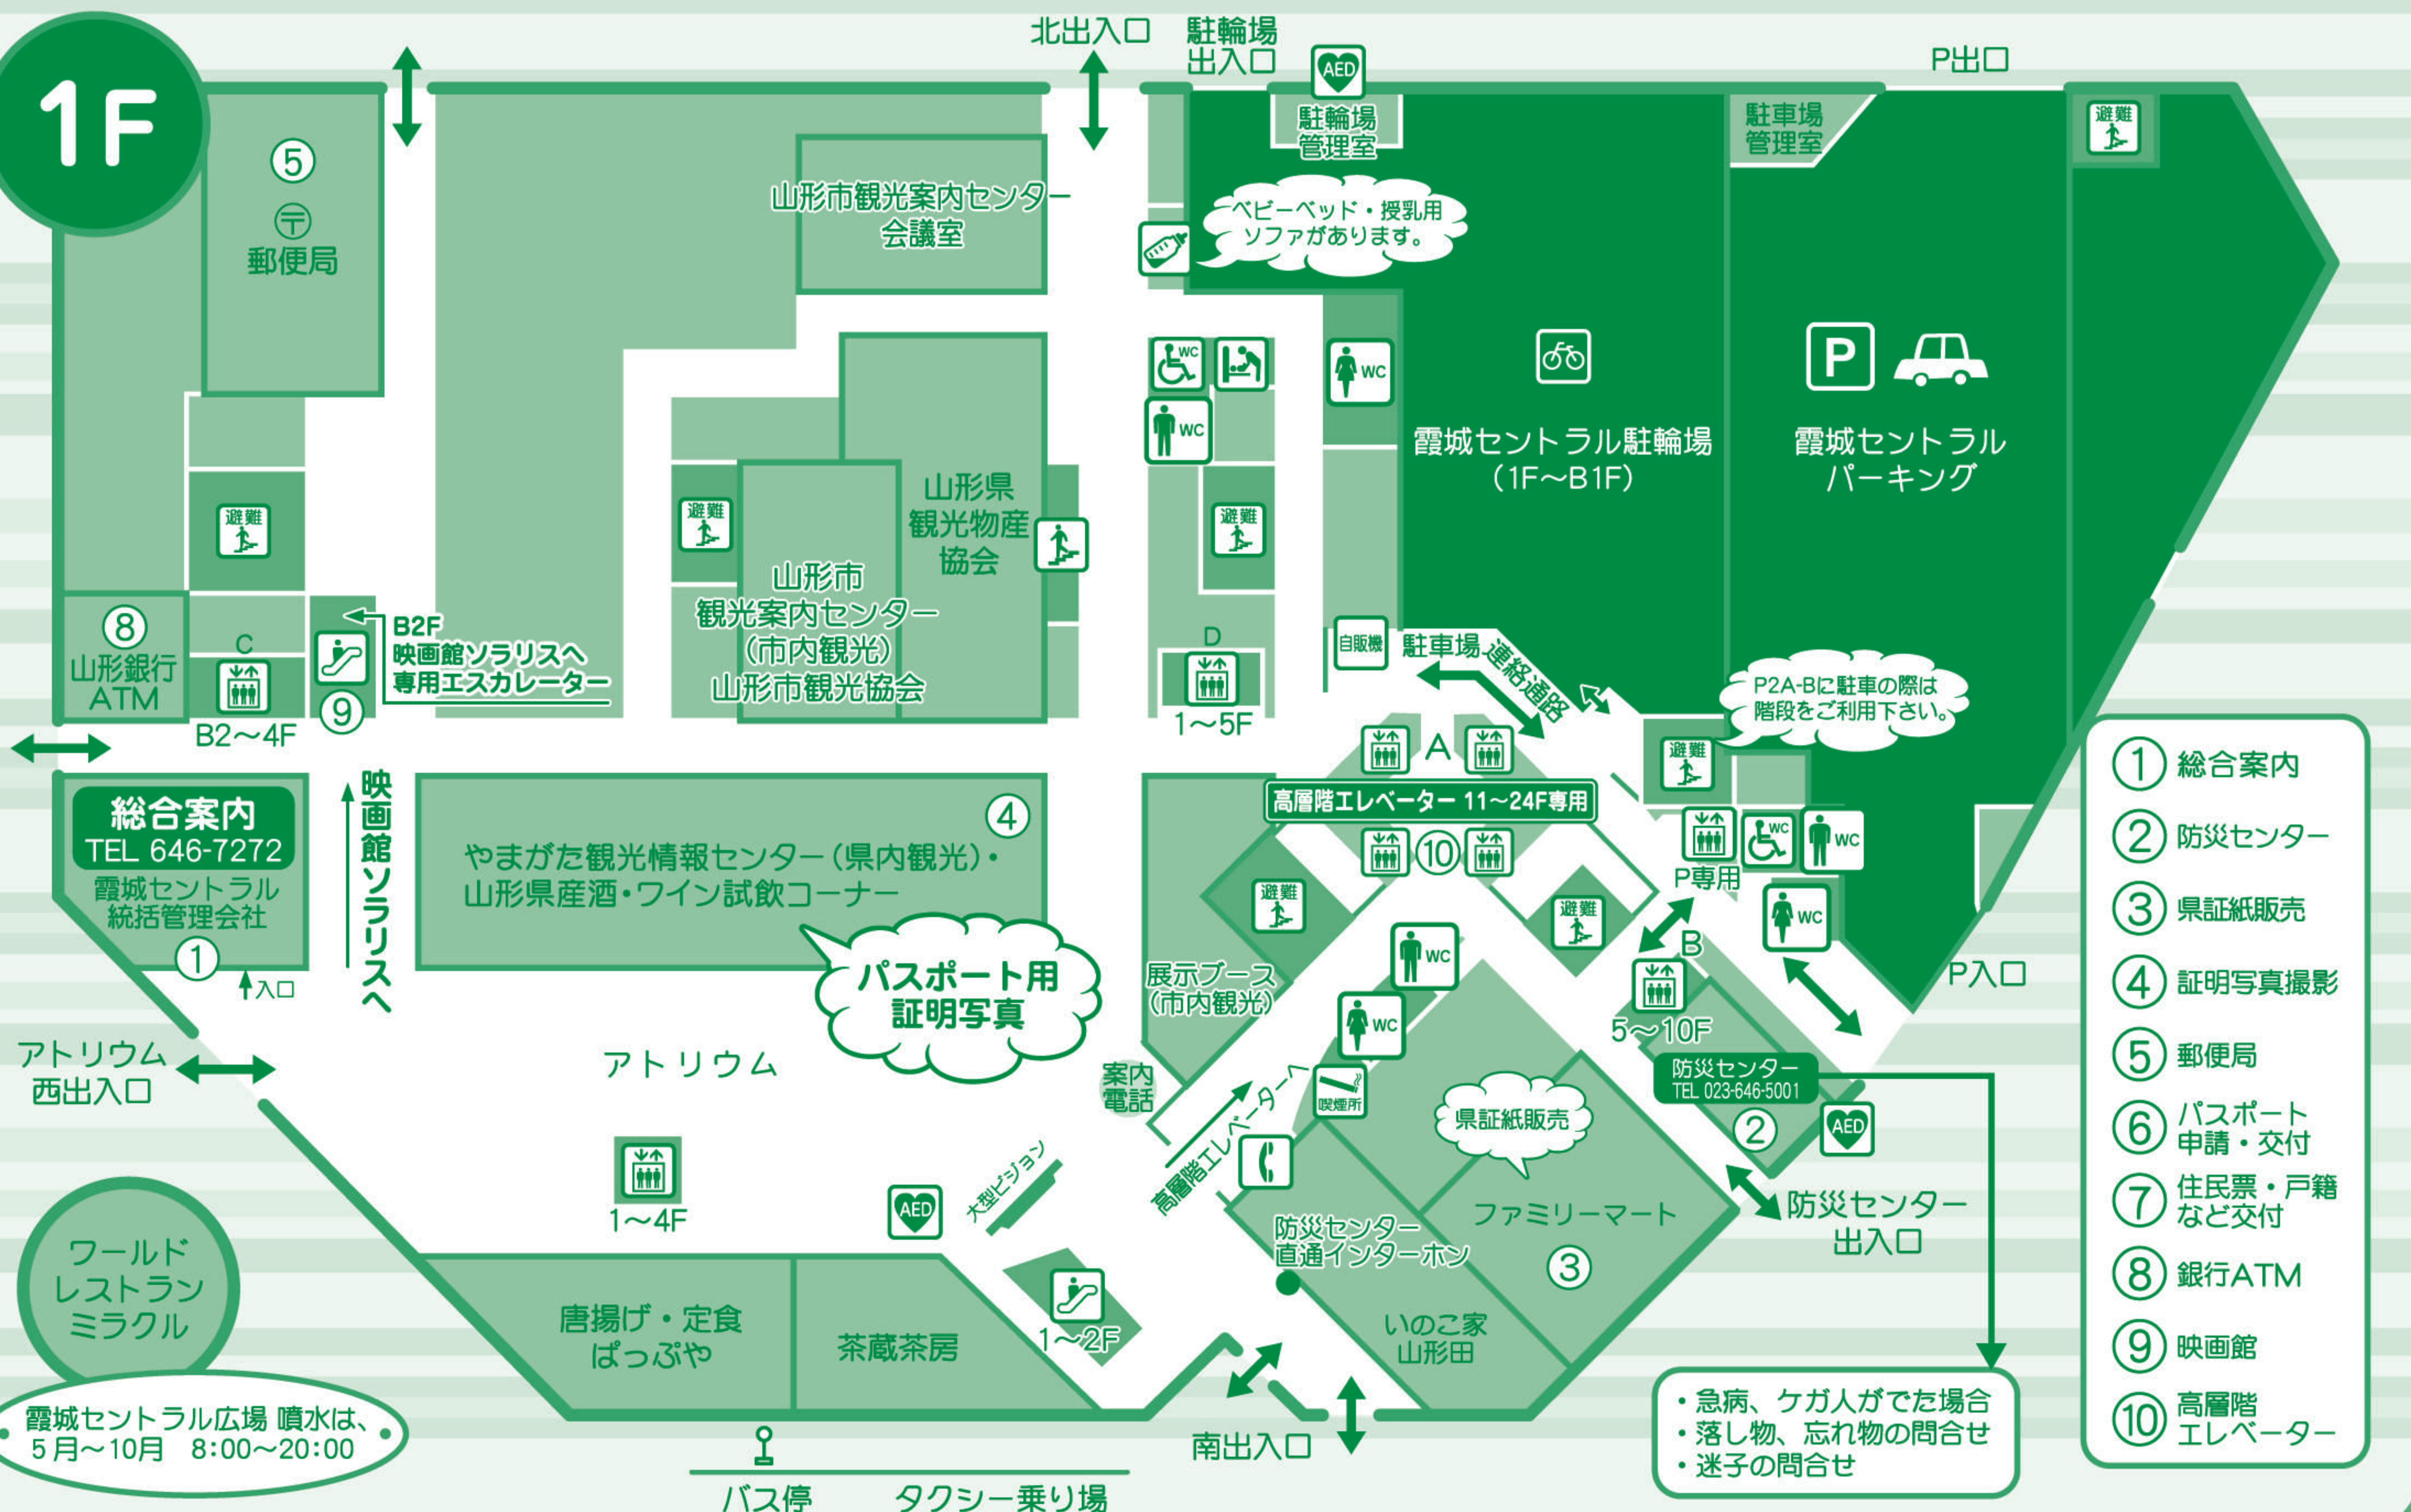

霞城セントラル フロアマップ

お問合せは、1F **〔総合案内〕** または **〔防災センター〕** まで、お願い致します。
023-646-7272 023-646-5001

2F

展望ロビー・展望レストラン・山形駅西口ワシントンホテルをご利用の方は **A 高層階エレベーター** をお使い下さい。

1F

霞城セントラル フロアマップ

お問合せは、1F **〔総合案内〕** または **〔防災センター〕** まで、お願い致します。
023-646-7272 023-646-5001

4F

展望ロビー・展望レストラン・山形駅西口ワシントンホテルをご利用の方は、
1F または 2F から **A 高層階エレベーター** にお乗り換えください。

3F