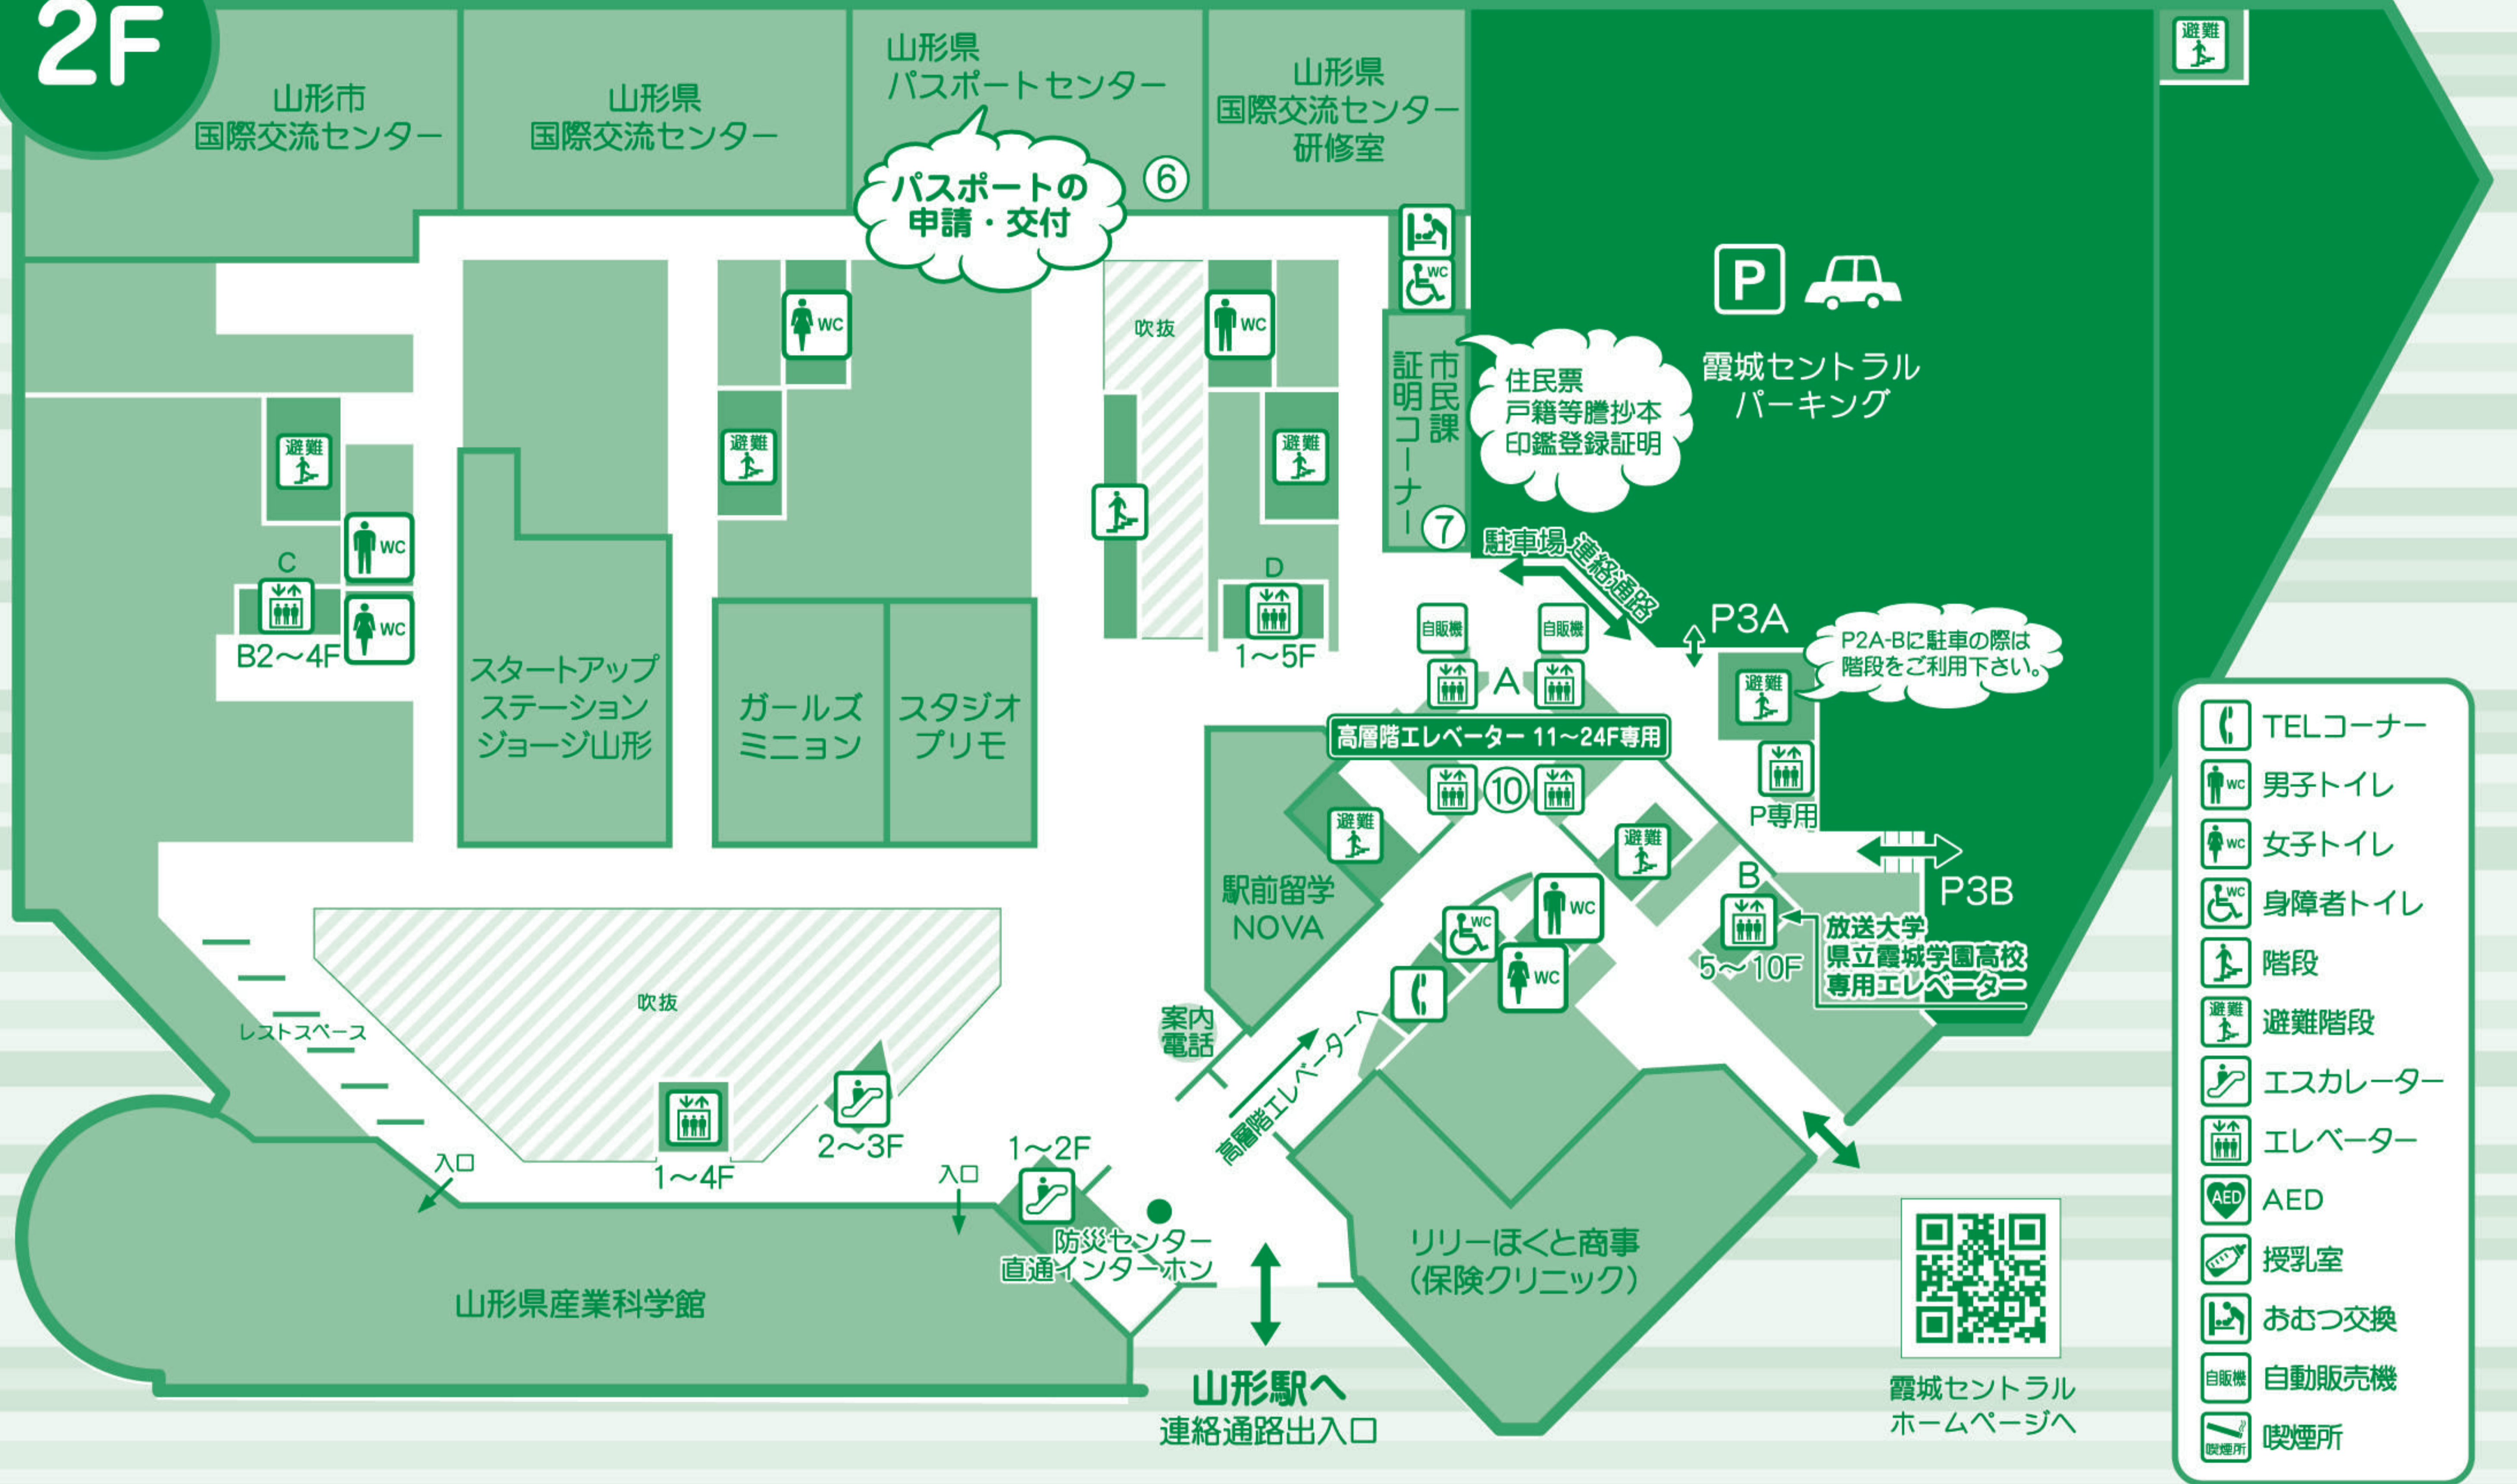

霞城セントラル フロアマップ

お問合せは、1F **〔総合案内〕** または **〔防災センター〕** まで、お願い致します。
023-646-7272 023-646-5001

2F

展望ロビー・展望レストラン・山形駅西口ワシントンホテルをご利用の方は **A 高層階エレベーター** をお使い下さい。

1F

霞城セントラル フロアマップ

お問合せは、1F **〔総合案内〕** または **〔防災センター〕** まで、お願い致します。
023-646-7272 023-646-5001

4F

展望ロビー・展望レストラン・山形駅西口ワシントンホテルをご利用の方は、
1F または 2F から **A 高層階エレベーター** にお乗り換えください。

3F